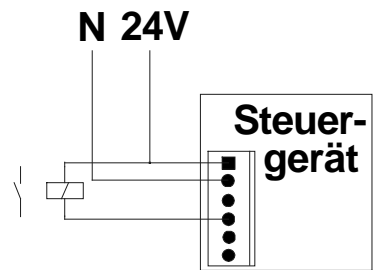

Chipkartenleser CKL V04.0

Waschmaschine

Zugang ohne Abbuchung

Dusche

Titel		Beschaltung CKL	
Nummer			Rev
100.100.000			4
Datum	18.08.2008	Name	Wittig
File			