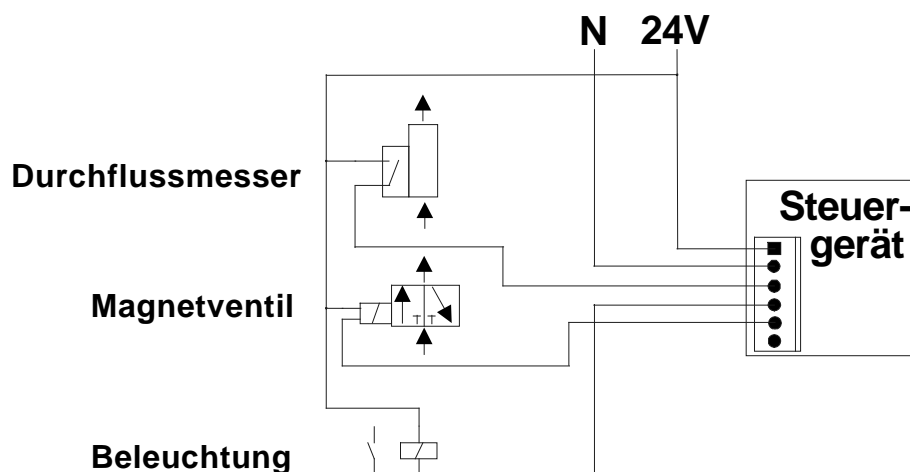

Chipkartenleser CKL V04.0

Waschmaschine

Zugang ohne Abbuchung

Dusche

Titel		Beschaltung CKL	
Nummer			Rev
100.100.000			4
Datum	18.08.2008	Name	Wittig
File			