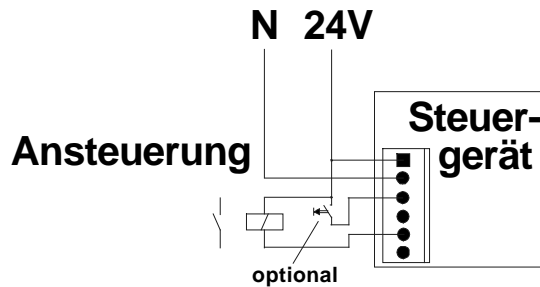

Chipkartenleser CKL V04.0

Waschmaschine

Zugang ohne Abbuchung

Dusche

Titel		Beschaltung CKL	
Nummer			Rev
100.100.000			4
Datum	18.08.2008	Name	Wittig
File			